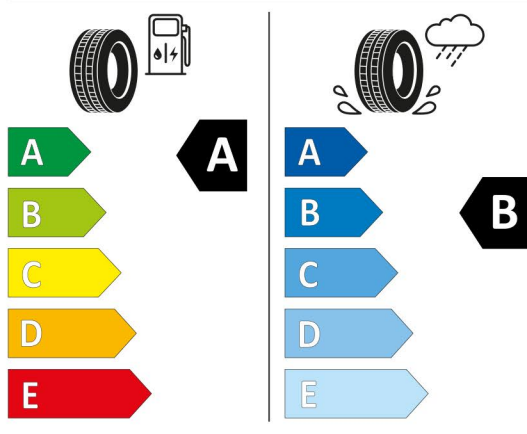

Productinformatieblad

Gedelegeerde Verordening (EU) 2020/740

Naam of handelsmerk leverancier		Continental	
Handelsbenaming		EcoContact 6 Q	
Bandentypeaanduiding	Bandenklasse	0312577	C1
Bandenmaataanduiding		235/50 R 18	
Snelheidscategoriesymbool		V 240 km/h	
Belastingsindex		101	
Belastingsversie		XL	
Brandstofefficiëntieklasse		A	
Klasse grip op nat wegdek		B	
Rolgeluidemissieklasse	Rolgeluidemissiewaarde	B	71 dB
Band voor gebruik bij zware sneeuwval		Nee	
Band voor gebruik bij zware ijscondities		Nee	
Datum aanvang productie (Week / Jaar)		48/21	
Datum beëindiging productie (Week / Jaar)		-	
Adres van de leverancier		Continental Reifen Deutschland GmbH, Va hrenwalder Straße 9, 30165 Hannover, DE	
Aanvullende informatie			

Continental 0312577

235/50 R 18 101 V XL C1

2020/740